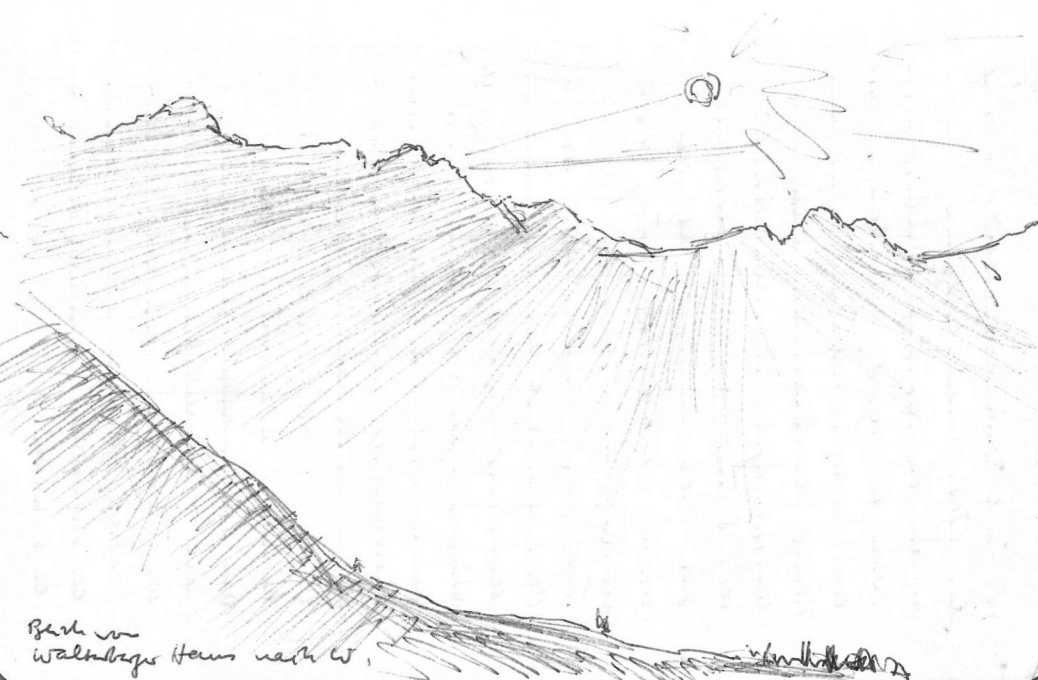

Krottensteine in Öfner vor der Madelgabel
von der Krotter

~~Handwritten text, possibly a title or description, which has been heavily scribbled over and is mostly illegible.~~

Tropfen in der Buchelgeh
nach Kirschbach

Höhe von Nordlygel

Walk by the house

the house
the house
the house

A Walbridge Ham

Black 100 Waldburger Haus
nach SW

Blick von
Waldburgs Haus nach W.

in der Höhe

Blick von der Fretadegasse
nach Westen

3. Zug der für Hötting
Wardplan

Blick von
Hohen Lohs
nach Osten.

Blick von Hohen Lohr

unten 50

Blick von P.2 Casint nach Ost

Piz Cingolo u. Piz ~~Bodda~~ von
Piz Casula

Colobix
Colobix
Colobix

Buch von
zum Einstieg der Jelle

P.2 dal Päl

← Gallo

fallo usv.

von Ungely v. V. 1880/81

- sogno