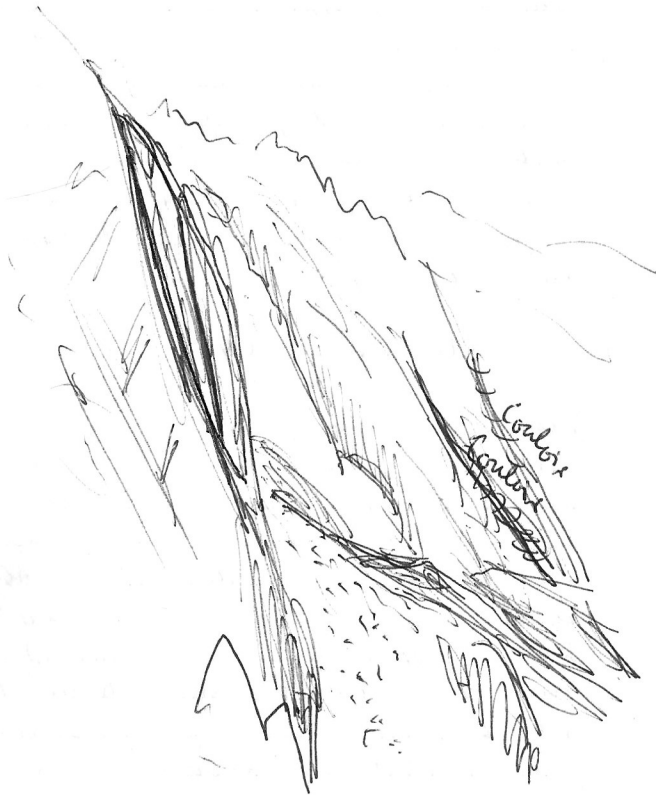

Krottensteine in Öfner vor der Madelgabel
von der Krotter

~~Handwritten text, possibly a title or description, which has been heavily scribbled over and is mostly illegible.~~

Tropfen in der Buchelgeh
nach Kirschbach

Höhe von Nordlygel

Walk by the house

the house
the house
the house

A Walbridge Ham

Black 100 Waldburger Haus
nach SW

Blick von
Waldburgs Haus nach W.

in der Höhe

Blick von der Fretadegasse
nach Westen

3. Zug der für Hötting
Wardplan

Blick von
Hohen Lohs
nach Osten.

Blick von Hohen Lohr

unten 50

Blick von P.2 Casint nach Ost

Piz Cingolo u. Piz ~~Bodda~~ von
Piz Casula

Colobix
Colobix
Colobix

Buch von
zum Einstieg der Jelle

P.2 dal Päl

← Gallo

fallo usv.

von Ungely v. V. 1880/81

- sogno