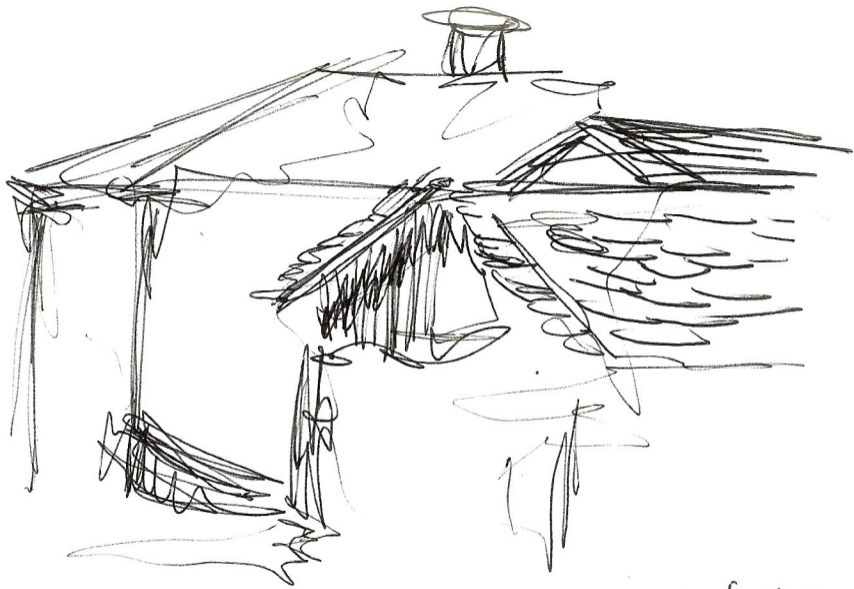

Krottensteine in Öfner vor der Madelgabel
von der Krotter

~~Handwritten text, possibly a title or description, which has been heavily scribbled over and is mostly illegible.~~

Tropfen in der Buchelgeh
nach Kirschbach

Höhe von Nordlygel

Walk by the house

the house
the house
the house

A Walbridge Ham

Black 100 Waldburger Haus
nach SW

Blick von
Waldburgs Haus nach W.

in der Höhe

Blick von der Fretadegasse
nach Westen

3. Zug der für Hötting
Wardplan

Blick von
Hohen Lohs
nach Osten.

Blick von Hohen Lohr

unten 50

Blick von P.2 Casint nach Ost

Piz Cingolo u. Piz ~~Bodda~~ von
Piz Casula

Colobix
Colobix
Colobix

Buch von
zum Einstieg der Jelle

P.2 dal Päl

← Gallo

fallo usv.

von Ungely v. V. 1880/81

- sogno