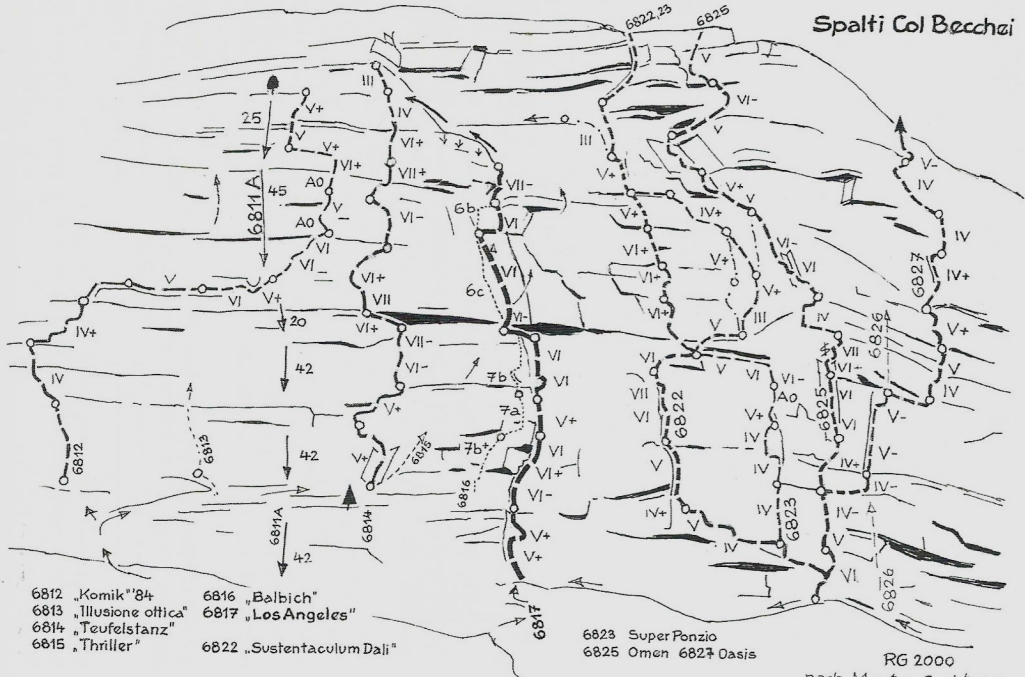

Spalti Col Becchi

- 6812 „Komik“'84
- 6813 „Illusione ottica“
- 6814 „Teufelstanz“
- 6815 „Thriller“
- 6816 „Balbich“
- 6817 „Los Angeles“
- 6822 „Sustentaculum Dali“

- 6823 Super Ponzio
- 6825 Omen
- 6827 Oasis

RG 2000
nach Mnet u. Spektrum