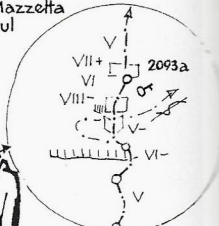

Hochbrunnenschneide
Monte Popèra

Cresta
Zsigmondy

Camp. Gera
Camp. Mazzetta
T. Ribul

Torre Mina

2132.1 Zanderigo Co
2133 Dibona Co
2133.1 Enz-Schmid

2093 Zanderigo Co '87
2093a "Venna la notte" '95
2095 Zanderigo Co '95
2097 Zanderigo-Gasparina 1981
2098 "Gli svaghi di grisu"